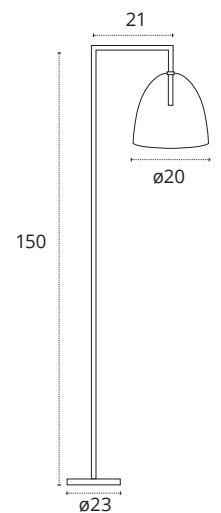

220-240 V Luz orientada

COLGANTE 1 LUZ

1xE27

Metal

800600843A

REF 109750112 • Bronce

APLIQUE

1xE27

Metal

800600843A

REF 109760112 • Bronce

SOBREMESA

1xE27

Metal

800600843A

REF 109770112 • Bronce

220-240 V Luz orientada

PIE DE SALÓN

- 1xE27
- Metal
- 800600843A

REF 109740112 • Bronce