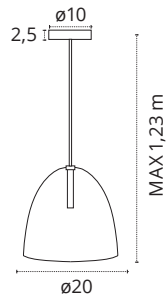

220-240 V Luz orientada

COLGANTE 1 LUZ

1xE27

Metal

800600843A

REF 109750112 • Bronce

APLIQUE

1xE27

Metal

800600843A

REF 109760112 • Bronce

SOBREMESA

1xE27

Metal

800600843A

REF 109770112 • Bronce

220-240 V Luz orientada

PIE DE SALÓN

- 1xE27
- Metal
- 800600843A

REF 109740112 • Bronce