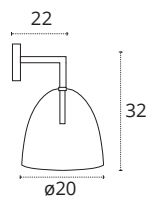

APLIQUE

1xE27

Metal

800600843A

REF 109760112 • Bronce

SOBREMESA

1xE27

Metal

800600843A

REF 109770112 • Bronce