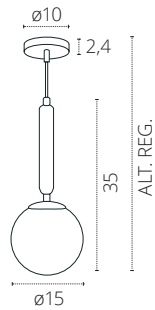

SUSPENSÃO PEQUENA

1xE27 Máx. 60W

709121083

REF 108250109 • Preto

REF 108250120 • Cromado

REF 108250129 • Dourado

APLIQUE

1xE27 Máx. 60W

709121083

REF 108260120 • Cromado

REF 108260129 • Dourado

CANDEEIRO DE MESA

1xE27 Máx. 60W

709121083

REF 108270109 • Preto

REF 108270120 • Cromado

REF 108270129 • Dourado