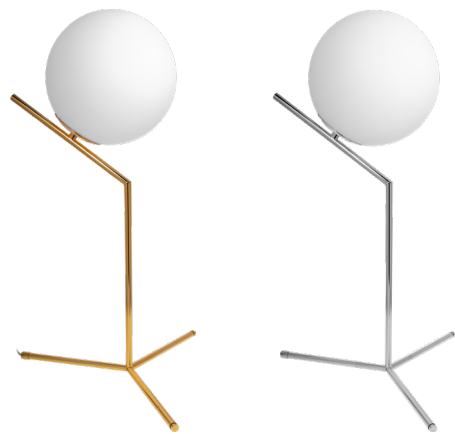

SUSPENSÃO PEQUENA

1xE27 Máx. 60W

709121083

REF 108250109 • Preto

REF 108250120 • Cromado

REF 108250129 • Dourado

APLIQUE

1xE27 Máx. 60W

709121083

REF 108260120 • Cromado

REF 108260129 • Dourado

CANDEEIRO DE MESA

1xE27 Máx. 60W

709121083

REF 108270109 • Preto

REF 108270120 • Cromado

REF 108270129 • Dourado