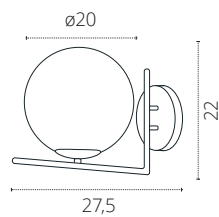

REF 108250120 • Cromado

REF 108250129 • Dourado

APLIQUE

1xE27 Máx. 60W

709121083

REF 108260120 • Cromado

REF 108260129 • Dourado

CANDEEIRO DE MESA