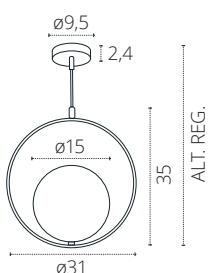

SUSPENSÃO CIRCULAR

1xE27 Máx. 60W

709121083

REF 108250220 • Cromado

REF 108250229 • Dourado

SUSPENSÃO LÁGRIMA

1xE27 Máx. 60W

709121083