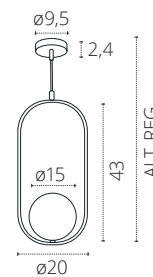

SUSPENSÃO OVAL

1xE27 Máx. 60W

709121083

REF 108250309 • Preto

REF 108250320 • Cromado

REF 108250329 • Dourado