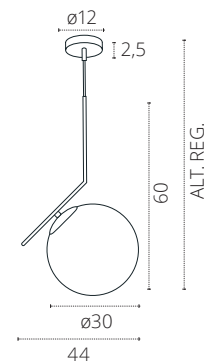

SUSPENSÃO GRANDE

1xE27 Máx. 60W

709121083

REF 108253009 • Preto

REF 108253020 • Cromado

REF 108253029 • Dourado