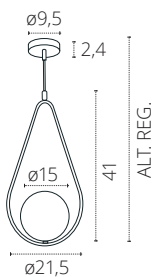

SUSPENSÃO LÁGRIMA

1xE27 Máx. 60W

709121083

REF 108250420 • Cromado

REF 108250429 • Dourado