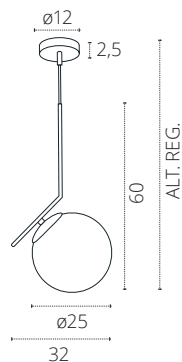

SUSPENSÃO MÉDIA

1xE27 Máx. 60W

709121083

REF 108252509 • Preto

REF 108252520 • Cromado

REF 108252529 • Dourado

SUSPENSÃO GRANDE

1xE27 Máx. 60W