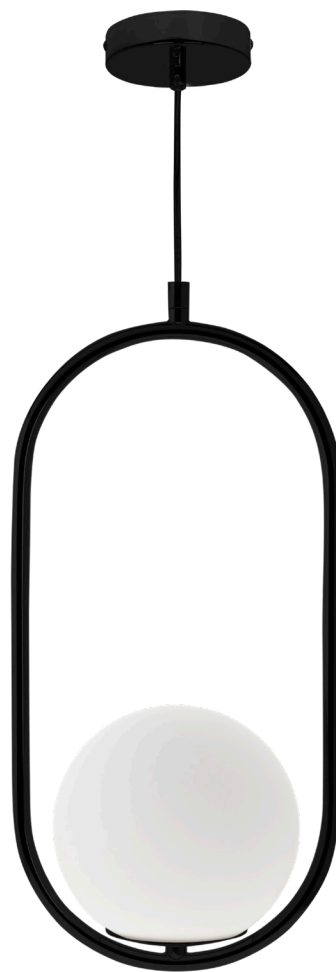

COLGANTE CIRCULAR

- 1xE27
- Metal y Cristal
- 709121083

REF 108250220 • Cromo

REF 108250229 • Dorado

COLGANTE LÁGRIMA

- 1xE27
- Metal y Cristal
- 709121083

REF 108250420 • Cromo

REF 108250429 • Dorado

COLGANTE OVAL

1xE27

Metal y Cristal

709121083

REF 108250309 • Negro

REF 108250320 • Cromo

REF 108250329 • Dorado

COLGANTE PEQUEÑO

- 💡 1xE27
- 🔹 Metal y Cristal
- ✅ 709121083

- REF 108250109 • Negro

- REF 108250120 • Cromo

- REF 108250129 • Dourado

APLIQUE

- 💡 1xE27
- 🔹 Metal y Cristal
- ✅ 709121083

- REF 108260120 • Cromo

- REF 108260129 • Dorado

SOBREMESA

- 💡 1xE27
- 🔹 Metal y Cristal
- ✅ 709121083

- REF 108270109 • Negro

- REF 108270120 • Cromo

- REF 108270129 • Dorado

COLGANTE MEDIANO

- 💡 1xE27
- 🔹 Metal y Cristal
- ✔️ 709121083

REF 108252509 • Negro