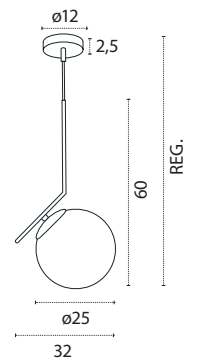

SOBREMESA

- 💡 1xE27
- 🔹 Metal y Cristal
- ✅ 709121083

- REF 108270109 • Negro

- REF 108270120 • Cromo

- REF 108270129 • Dorado

COLGANTE MEDIANO

- 💡 1xE27
- 🔹 Metal y Cristal
- ✔️ 709121083

REF 108252509 • Negro

REF 108252520 • Cromo

REF 108252529 • Dorado

COLGANTE GRANDE

- 💡 1xE27
- 🔹 Metal y Cristal
- ✔️ 709121083

REF 108253009 • Negro

REF 108253020 • Cromo

REF 108253029 • Dorado