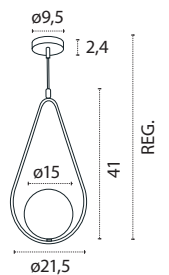

COLGANTE CIRCULAR

- 1xE27
- Metal y Cristal
- 709121083

REF 108250220 • Cromo

REF 108250229 • Dorado

COLGANTE LÁGRIMA

- 1xE27
- Metal y Cristal
- 709121083

REF 108250420 • Cromo

REF 108250429 • Dorado