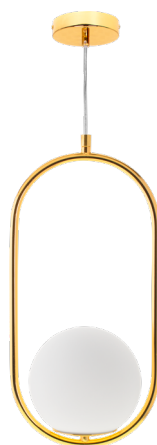

COLGANTE CIRCULAR

- 1xE27
- Metal y Cristal
- 709121083

REF 108250220 • Cromo

REF 108250229 • Dorado

COLGANTE LÁGRIMA

- 1xE27
- Metal y Cristal
- 709121083

REF 108250420 • Cromo

REF 108250429 • Dorado

COLGANTE OVAL

1xE27

Metal y Cristal

709121083

REF 108250309 • Negro

REF 108250320 • Cromo

REF 108250329 • Dorado

COLGANTE PEQUEÑO

- 💡 1xE27
- 🔹 Metal y Cristal
- ✅ 709121083

- REF 108250109 • Negro

- REF 108250120 • Cromo

- REF 108250129 • Dourado

APLIQUE

- 💡 1xE27
- 🔹 Metal y Cristal
- ✅ 709121083

- REF 108260120 • Cromo

- REF 108260129 • Dorado

SOBREMESA

- 💡 1xE27
- 🔹 Metal y Cristal
- ✅ 709121083

- REF 108270109 • Negro

- REF 108270120 • Cromo

- REF 108270129 • Dorado

COLGANTE MEDIANO

- 💡 1xE27
- 🔹 Metal y Cristal
- ✔️ 709121083

REF 108252509 • Negro