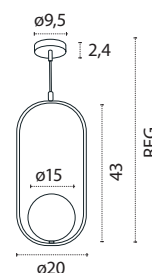

COLGANTE OVAL

1xE27

Metal y Cristal

709121083

REF 108250309 • Negro

REF 108250320 • Cromo

REF 108250329 • Dorado

COLGANTE PEQUEÑO