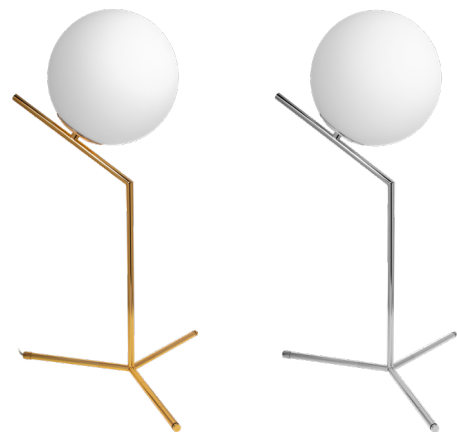

COLGANTE CIRCULAR

- 1xE27
- Metal y Cristal
- 709121083

REF 108250220 • Cromo

REF 108250229 • Dorado

COLGANTE LÁGRIMA

- 1xE27
- Metal y Cristal
- 709121083

REF 108250420 • Cromo

REF 108250429 • Dorado

COLGANTE OVAL

1xE27

Metal y Cristal

709121083

REF 108250309 • Negro

REF 108250320 • Cromo

REF 108250329 • Dorado

COLGANTE PEQUEÑO

- 💡 1xE27
- 🔹 Metal y Cristal
- ✅ 709121083

- REF 108250109 • Negro

- REF 108250120 • Cromo

- REF 108250129 • Dourado

APLIQUE

- 💡 1xE27
- 🔹 Metal y Cristal
- ✅ 709121083

- REF 108260120 • Cromo

- REF 108260129 • Dorado