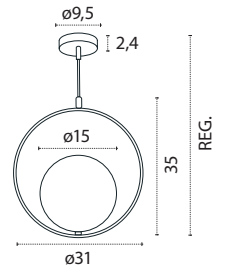

COLGANTE CIRCULAR

- 1xE27
- Metal y Cristal
- 709121083

REF 108250220 • Cromo

REF 108250229 • Dorado

COLGANTE LÁGRIMA

- 1xE27
- Metal y Cristal
- 709121083

REF 108250420 • Cromo

REF 108250429 • Dorado

COLGANTE OVAL

1xE27

Metal y Cristal

709121083

REF 108250309 • Negro

REF 108250320 • Cromo

REF 108250329 • Dorado

COLGANTE PEQUEÑO