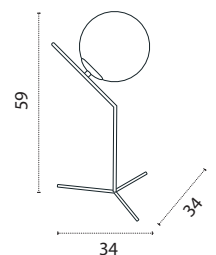

SOBREMESA

- 💡 1xE27
- 🔹 Metal y Cristal
- ✅ 709121083

- REF 108270109 • Negro

- REF 108270120 • Cromo

- REF 108270129 • Dorado