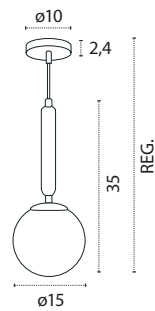

COLGANTE PEQUEÑO

- 💡 1xE27
- 🔹 Metal y Cristal
- ✅ 709121083

- REF 108250109 • Negro

- REF 108250120 • Cromo

- REF 108250129 • Dourado

APLIQUE

- 💡 1xE27
- 🔹 Metal y Cristal
- ✅ 709121083

- REF 108260120 • Cromo

- REF 108260129 • Dorado

SOBREMESA

- 💡 1xE27
- 🔹 Metal y Cristal
- ✅ 709121083

- REF 108270109 • Negro

- REF 108270120 • Cromo

- REF 108270129 • Dorado