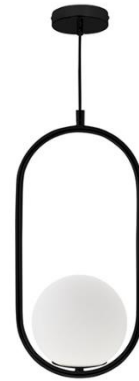

## Technical Sheet

Art.No: **108250309**

Código de Barras/Barcode: 5608409055543

Série/Serie: AIMEE

Tipo/Type: Suspensões/Pendants

Tecnologia/Technology: Com Suportes de Lâmpadas/

Marca/Brand: LUMIT

#### Informação Geral/General Information

Casquilho/Base	E27
Lâmpada incluída/Light bulb included	Não/No
Cor/Colour	Preto/Black
Material	Metal + Vidro /Metal + Glass