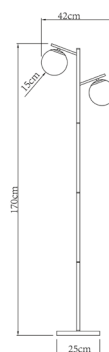

CANDEEIRO DE PÉ

◆ Metal + Vidro

📏 42x170x15x25 cm

REF 108240209 • Preto

CANDEEIRO DE PÉ

◆ Metal + Vidro

📏 42x170x15x25 cm

REF 108240220 • Prata

CANDEEIRO DE PÉ

◆ Metal + Vidro

📏 42x170x15x25 cm

REF 108240229 • Dourado

CANDEEIRO DE PÉ

◆ Metal + Vidro

 20x165x25 cm

REF 108240209 • Preto

CANDEEIRO DE PÉ

◆ Metal + Vidro

 20x165x25 cm

REF 108240220 • Prata

CANDEEIRO DE PÉ

◆ Metal + Vidro

 20x165x25 cm

REF 108240229 • Dourado