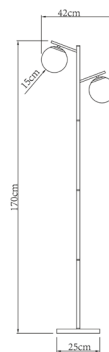

CANDEEIRO DE PÉ

◆ Metal + Vidro

📏 42x170x15x25 cm

REF 108240209 • Preto

CANDEEIRO DE PÉ

◆ Metal + Vidro

📏 42x170x15x25 cm

REF 108240220 • Prata

CANDEEIRO DE PÉ

◆ Metal + Vidro

📏 42x170x15x25 cm

REF 108240229 • Dourado

CANDEEIRO DE PÉ

◆ Metal + Vidro

 20x165x25 cm

REF 108240209 • Preto

CANDEEIRO DE PÉ

◆ Metal + Vidro

 20x165x25 cm

REF 108240220 • Prata

CANDEEIRO DE PÉ

◆ Metal + Vidro

 20x165x25 cm

REF 108240229 • Dourado