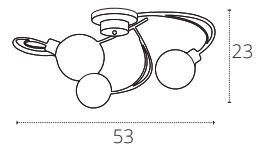

220-240 V Luz difusa

**PLAFÓN 5 LUCES**

- 5xG9
- Metal y Vidrio
- 779109072
- REF 103080501 • Cromo

**PLAFÓN 3 LUCES**

- 3xG9
- Metal y Vidrio
- 779109072
- REF 103080301 • Cromo

**APLIQUE**

- 1xG9
- Metal y Vidrio
- 779109072
- REF 103060101 • Cromo

**SOBREMESA**

- 1xG9
- Metal y Vidrio
- 779109072
- REF 103070101 • Cromo