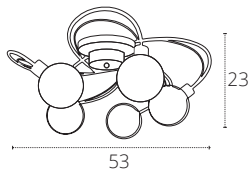

220-240 V Luz difusa

**PLAFÓN 5 LUCES**

- 5xG9
- Metal y Vidrio
- 779109072
- REF 103080501 • Cromo

**PLAFÓN 3 LUCES**

- 3xG9
- Metal y Vidrio
- 779109072
- REF 103080301 • Cromo

**APLIQUE**

- 1xG9
- Metal y Vidrio
- 779109072
- REF 103060101 • Cromo

**SOBREMESA**

- 1xG9
- Metal y Vidrio
- 779109072
- REF 103070101 • Cromo