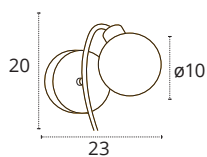

220-240 V Luz difusa

**PLAFÓN 5 LUCES**

- 5xG9
- Metal y Vidrio
- 779109072
- REF 103080501 • Cromo

**PLAFÓN 3 LUCES**

- 3xG9
- Metal y Vidrio
- 779109072
- REF 103080301 • Cromo

**APLIQUE**

- 1xG9
- Metal y Vidrio
- 779109072
- REF 103060101 • Cromo

**SOBREMESA**

- 1xG9
- Metal y Vidrio
- 779109072
- REF 103070101 • Cromo