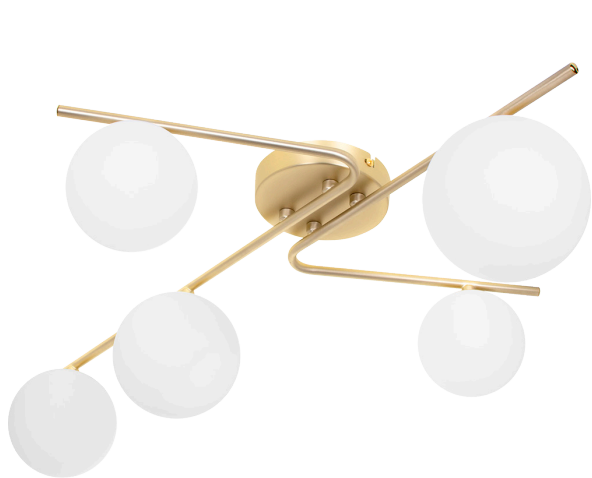

220-240 V Luz difusa

PLAFÓN 5 LUCES

- 💡 5xG9
- 🔹 Metal y Cristal
- ✅ 779109032

REF 102680529 • Blanco/Oro

PLAFÓN 6 LUCES

- 💡 6xG9
- 🔹 Metal y Cristal
- ✅ 779109032

REF 102680629 • Blanco/Oro

LÁMPARA 6 LUCES

- 💡 6xG9
- 🔹 Metal y Cristal
- ✅ 779109032

REF 102650629 • Blanco/Oro

LÁMPARA 12 LUCES

- 💡 12xG9
- 🔹 Metal y Cristal
- ✅ 779109032

REF 102651229 • Blanco/Oro