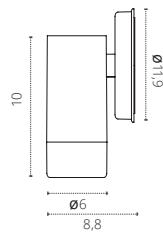

#### 1 LUZ

- 💡 1xGU10 MAX. 7W
- ⚡ 220-240 V ~ 50 Hz
- 💧 IP44
- ✅ 778010602

REF 101260101 • Branco

REF 101260109 • Preto

#### 2 LUZES

- 💡 2xGU10 MAX. 7W
- ⚡ 220-240 V ~ 50 Hz
- 💧 IP44
- ✅ 778010602

REF 101260201 • Branco

REF 101260209 • Preto