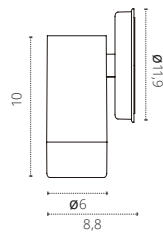

APLIQUE 1 LUZ

- 💡 1xGU10 MAX. 7W
- ⚡ 220-240 V ~ 50 Hz
- 💧 IP44
- ✔️ 778010602

REF 101260101 • Blanco

REF 101260109 • Negro

APLIQUE 2 LUCES

- 💡 2xGU10 MAX. 7W
- ⚡ 220-240 V ~ 50 Hz
- 💧 IP44
- ✔️ 778010602

REF 101260201 • Blanco

REF 101260209 • Negro