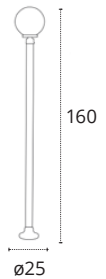

- 1xE27
- Policarbonato
- 779327201

REF 100941309 • Negro

ILUMINACIÓN EXTERIOR SOBREMURO

- 1xE27
- Policarbonato
- 779327201

REF 100941209 • Negro

ILUMINACIÓN EXTERIOR SOBREMURO MED

- 1xE27
- Policarbonato
- 779327201