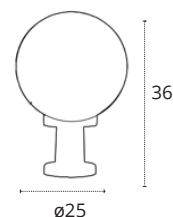

REF 100941109 • Negro

220-240 V Luz difusa

ILUMINACIÓN EXTERIOR SOBREMURO PEQ.

- 1xE27
- Polycarbonato
- 779327201

REF 100941209 • Negro

ILUMINACIÓN EXTERIOR APLIQUE

- 1xE27
- Polycarbonato
- 779327201

REF 100941109 • Negro