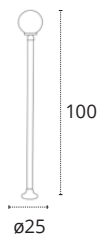

ILUMINACIÓN EXTERIOR SOBREMURO MED

- 1xE27
- Policarbonato
- 779327201

REF 100941109 • Negro