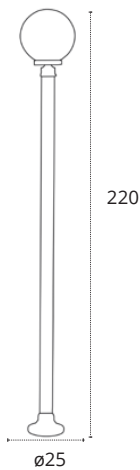

ILUMINACIÓN EXTERIOR SERIE AMBIENTE

220-240 V Luz difusa

ILUMINACIÓN EXTERIOR FAROLA

- 1xE27
- Policarbonato
- 779327201

REF 100941309 • Negro

ILUMINACIÓN EXTERIOR SOBREMURO

- 1xE27
- Policarbonato
- 779327201

REF 100941209 • Negro

ILUMINACIÓN EXTERIOR SOBREMURO MED

- 1xE27
- Policarbonato
- 779327201

REF 100941109 • Negro