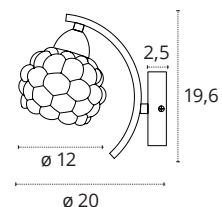

#### APLIQUE

- 💡 1xE14
- 🔹 Metal e Vidro
- ✅ 779214043

REF 100161020 • Cromado

REF 100161014 • Oxidado