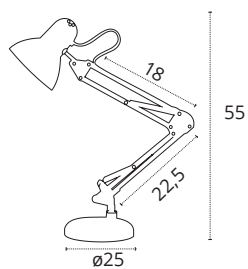

FLEXO SERIE ANTÍGONA

220-240 V Luz orientada

Flexo extraíble con opción de fijación en mesa*
Ref: CLIP FIXACAO MESA

FLEXO ANTÍGONA

1xE27

Meta

779327852

REF 063871008 • Celeste Mate

REF 063871019 • Lila Mate

REF 063871050 • Amarillo Mate

Bombillas no incluidas

Bombilla recomendada Interlusa

Medidas expresadas en cm (centímetros)

FLEXO SERIE ANTÍGONA

🔌 220-240 V 🏠 Luz orientada

Flexo extraíble con opción de fijación en mesa*
Ref: CLIP FIXACAO MESA

FLEXO ANTÍGONA

💡 1xE27

📐 Meta

✔️ 779327852

REF 063871009 • Gris Mate

REF 063871000 • Rosa Mate

REF 063871006 • Verde Mate

💡 Bombillas no incluidas

✔️ Bombilla recomendada Interlusa

📏 Medidas expresadas en cm (centímetros)