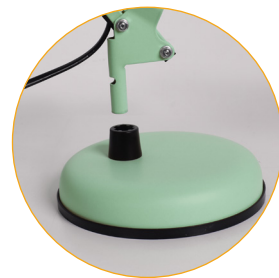

FLEXO SERIE ANTÍGONA

220-240 V Luz orientada

Flexo extraíble con opción de fijación en mesa*
Ref: CLIP FIXACAO MESA

FLEXO ANTÍGONA

1xE27

Meta

779327852

REF 063871008 • Celeste Mate

REF 063871019 • Lila Mate

REF 063871050 • Amarillo Mate

Bombillas no incluidas

Bombilla recomendada Interlusa

Medidas expresadas en cm (centímetros)

FLEXO SERIE ANTÍGONA

🔌 220-240 V 🏠 Luz orientada

Flexo extraíble con opción de fijación en mesa*
Ref: CLIP FIXACAO MESA

FLEXO ANTÍGONA

💡 1xE27

📐 Meta

✔️ 779327852

REF 063871009 • Gris Mate

REF 063871000 • Rosa Mate

REF 063871006 • Verde Mate

💡 Bombillas no incluidas