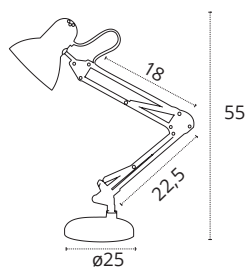

FLEXO SERIE ANTÍGONA

220-240 V Luz orientada

Flexo extraíble con opción de fijación en mesa*
Ref: CLIP FIXACAO MESA

FLEXO ANTÍGONA

1xE27

Meta

779327852

REF 063871008 • Celeste Mate

REF 063871019 • Lila Mate

REF 063871050 • Amarillo Mate

Bombillas no incluidas

Bombilla recomendada Interlusa

Medidas expresadas en cm (centímetros)

FLEXO SERIE ANTÍGONA

🔌 220-240 V 🏠 Luz orientada

Flexo extraíble con opción de fijación en mesa*
Ref: CLIP FIXACAO MESA

✔️ Bombilla recomendada Interlusa

📏 Medidas expresadas en cm (centímetros)