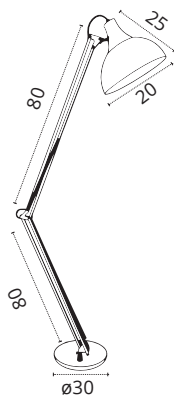

ILUMINACIÓN DECORATIVA SERIE ANTÍGONA

220-240 V Luz orientada

FLEXO

1xE27

Metal

779327202

REF 062851009 • Blanco/Cromo

PIE DE SALÓN

1xE27

Metal

779327202

REF 062851001 • Blanco/Cromo