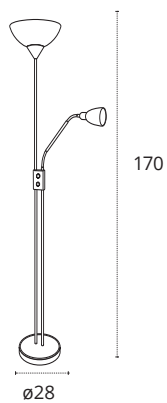

PIES DE SALÓN SERIE MILANO

220-240 V Luz difusa Luz orientada

Tulipas de cristal

Brazo orientable

PIE DE SALÓN MILANO

- 1xE27+1xE14
- Metal y Cristal
- 1710013 +779214042

REF 048242003 • Níquel

PIE DE SALÓN MILANO

- 1xE27+1xE14
- Metal y Cristal
- 1710013 +779214042

REF 048242014 • Cuero