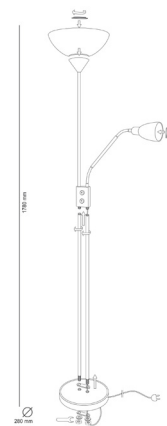

CANDEEIRO DE PÉ

1xE27 e 1xE14

Metal + Vidro

D= 30cm x 178cm

REF 048242003 • Níquel

CANDEEIRO DE PÉ

1xE27 e 1xE14

Metal + Vidro

D= 30cm x 178cm

REF 048242014 • Oxidado