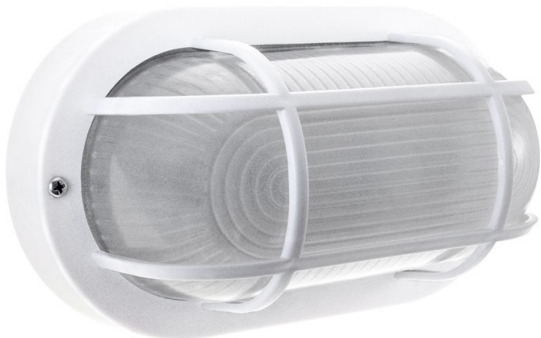

# LUMIT®

IP44

ARTIGO (REFERÊNCIA) <i>Producto   Product</i>	046262001
SÉRIE <i>Serie   Family</i>	CAIA
TIPO <i>Tipo   Type</i>	APLIQUES
TECNOLOGIA <i>Tecnología   Technology</i>	COM SUPORTES DE LÂMPADAS <i>Con Portalámparas   With Lampholders</i>
CÓDIGO DE BARRAS <i>Código de barras   Barcode</i>	5608409006347

## INFORMAÇÃO GERAL

*Información General | General Information*

Cor <i>Color</i>	Branco <i>White   Blanco</i>
Formato <i>Formato   Format</i>	Oval <i>Oval   Oval</i>
Extra	-- 
Material	Policarbonato (PC) + Vidro <i>Polycarbonato (PC) + Vidrio   Polycarbonato (PC) + Glass</i>