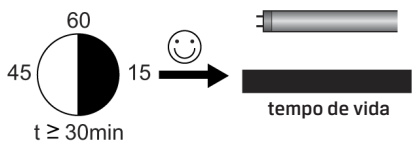

## ARMADURAS ESTANQUES T5 & T8

INSTALLATION INSTRUCTIONS | MONTAGEANLEITUNG | INSTRUCCIONES DE MONTAJE

- Esta luminária deve ser instalada por um electricista qualificado. Desligue a alimentação para proceder à sua instalação.
- Luminárias estanque com IP65 para instalação fixa em série, bom funcionamento à prova de água e poeiras, adequada para aplicação no exterior e em locais húmidos. Estas luminárias não são adequadas para climas adversos.
- Em caso de falha no funcionamento desligue a alimentação.
- Quando uma lâmpada falha, substitua a mesma imediatamente. Assegure-se que a luminária está sempre com todas as lâmpadas em funcionamento para evitar danos.
- Desligar a alimentação antes de substituir a lâmpada.
- Para assegurar um desempenho óptimo, limpe a luminária regularmente (recomendado 2 vezes por ano). Para a limpeza da luminária utilize apenas um pano de algodão macio
- É proibido fazer furos em qualquer parte da luminária.

# LUMIT®

IP65

T5	Lâmp.	Dimensões (mm)				T8	Lâmp.	Dimensões (mm)			
		C	L	A	B			C	L	A	B
032781428	1x14W	618	x 81	x 74	- 411	032581828	1x18W	664	x 90	x 90	- 350
032782828	1x28W	1215	x 81	x 74	- 800	032583628	1x36W	1274	x 90	x 90	- 900
032783528	1x35W	1515	x 81	x 74	- 1000	032585828	1x58W	1574	x 90	x 90	- 1200
032784928	1x49W	1515	x 81	x 74	- 1000	032681828	2x18W	664	x 140	x 90	- 350
032785428	1x54W	1215	x 81	x 74	- 800	032683628	2x36W	1274	x 140	x 90	- 1200
032881428	2x14W	618	x 116	x 74	- 411	032685828	2x58W	1574	x 140	x 90	- 900
032882828	2x28W	1215	x 116	x 74	- 800						
032883528	2x35W	1515	x 116	x 74	- 1000						
032884928	2x49W	1515	x 116	x 74	- 1000						
032885428	2x54W	1215	x 116	x 74	- 800						