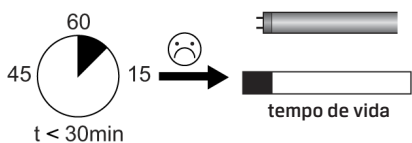

## ARMADURAS ESTANQUES T5 & T8

INSTALLATION INSTRUCTIONS | MONTAGEANLEITUNG | INSTRUCCIONES DE MONTAJE

- Esta luminária deve ser instalada por um electricista qualificado. Desligue a alimentação para proceder à sua instalação.
- Luminárias estanque com IP65 para instalação fixa em série, bom funcionamento à prova de água e poeiras, adequada para aplicação no exterior e em locais húmidos. Estas luminárias não são adequadas para climas adversos.
- Em caso de falha no funcionamento desligue a alimentação.
- Quando uma lâmpada falha, substitua a mesma imediatamente. Assegure-se que a luminária está sempre com todas as lâmpadas em funcionamento para evitar danos.
- Desligar a alimentação antes de substituir a lâmpada.
- Para assegurar um desempenho óptimo, limpe a luminária regularmente (recomendado 2 vezes por ano). Para a limpeza da luminária utilize apenas um pano de algodão macio
- É proibido fazer furos em qualquer parte da luminária.

# LUMIT®

IP65

T5	Lâmp.	Dimensões (mm)				T8	Lâmp.	Dimensões (mm)			
		C	L	A	B			C	L	A	B
032781428	1x14W	618	x 81	x 74	- 411	032581828	1x18W	664	x 90	x 90	- 350
032782828	1x28W	1215	x 81	x 74	- 800	032583628	1x36W	1274	x 90	x 90	- 900
032783528	1x35W	1515	x 81	x 74	- 1000	032585828	1x58W	1574	x 90	x 90	- 1200
032784928	1x49W	1515	x 81	x 74	- 1000	032681828	2x18W	664	x 140	x 90	- 350
032785428	1x54W	1215	x 81	x 74	- 800	032683628	2x36W	1274	x 140	x 90	- 1200
032881428	2x14W	618	x 116	x 74	- 411	032685828	2x58W	1574	x 140	x 90	- 900
032882828	2x28W	1215	x 116	x 74	- 800						
032883528	2x35W	1515	x 116	x 74	- 1000						
032884928	2x49W	1515	x 116	x 74	- 1000						
032885428	2x54W	1215	x 116	x 74	- 800						