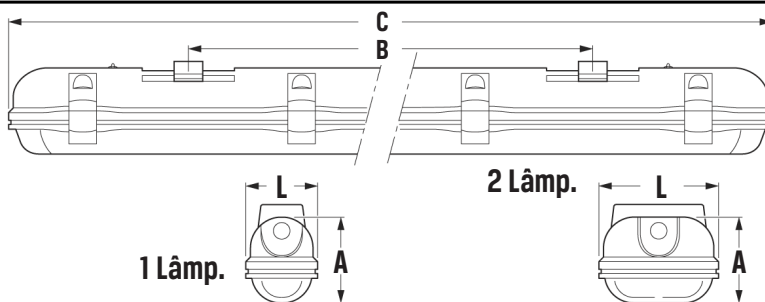

## ARMADURAS ESTANQUES T5 & T8

INSTALLATION INSTRUCTIONS | MONTAGEANLEITUNG | INSTRUCCIONES DE MONTAJE

- Esta luminária deve ser instalada por um electricista qualificado. Desligue a alimentação para proceder à sua instalação.
- Luminárias estanque com IP65 para instalação fixa em série, bom funcionamento à prova de água e poeiras, adequada para aplicação no exterior e em locais húmidos. Estas luminárias não são adequadas para climas adversos.
- Em caso de falha no funcionamento desligue a alimentação.
- Quando uma lâmpada falha, substitua a mesma imediatamente. Assegure-se que a luminária está sempre com todas as lâmpadas em funcionamento para evitar danos.
- Desligar a alimentação antes de substituir a lâmpada.
- Para assegurar um desempenho óptimo, limpe a luminária regularmente (recomendado 2 vezes por ano). Para a limpeza da luminária utilize apenas um pano de algodão macio
- É proibido fazer furos em qualquer parte da luminária.

# LUMIT®

IP65

T5	Lâmp.	Dimensões (mm)				T8	Lâmp.	Dimensões (mm)			
		C	L	A	B			C	L	A	B
032781428	1x14W	618	x 81	x 74	- 411	032581828	1x18W	664	x 90	x 90	- 350
032782828	1x28W	1215	x 81	x 74	- 800	032583628	1x36W	1274	x 90	x 90	- 900
032783528	1x35W	1515	x 81	x 74	- 1000	032585828	1x58W	1574	x 90	x 90	- 1200
032784928	1x49W	1515	x 81	x 74	- 1000	032681828	2x18W	664	x 140	x 90	- 350
032785428	1x54W	1215	x 81	x 74	- 800	032683628	2x36W	1274	x 140	x 90	- 1200
032881428	2x14W	618	x 116	x 74	- 411	032685828	2x58W	1574	x 140	x 90	- 900
032882828	2x28W	1215	x 116	x 74	- 800						
032883528	2x35W	1515	x 116	x 74	- 1000						
032884928	2x49W	1515	x 116	x 74	- 1000						
032885428	2x54W	1215	x 116	x 74	- 800						