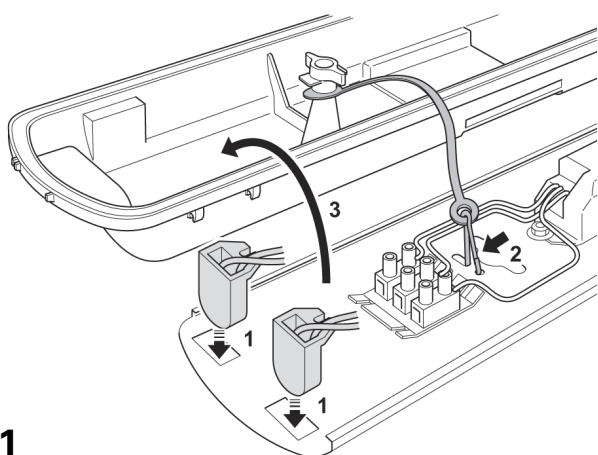

## ARMADURAS ESTANQUES T5 & T8

INSTALLATION INSTRUCTIONS | MONTAGEANLEITUNG | INSTRUCCIONES DE MONTAJE

- Esta luminária deve ser instalada por um electricista qualificado. Desligue a alimentação para proceder à sua instalação.
- Luminárias estanque com IP65 para instalação fixa em série, bom funcionamento à prova de água e poeiras, adequada para aplicação no exterior e em locais húmidos. Estas luminárias não são adequadas para climas adversos.
- Em caso de falha no funcionamento desligue a alimentação.
- Quando uma lâmpada falha, substitua a mesma imediatamente. Assegure-se que a luminária está sempre com todas as lâmpadas em funcionamento para evitar danos.
- Desligar a alimentação antes de substituir a lâmpada.
- Para assegurar um desempenho óptimo, limpe a luminária regularmente (recomendado 2 vezes por ano). Para a limpeza da luminária utilize apenas um pano de algodão macio
- É proibido fazer furos em qualquer parte da luminária.

# LUMIT®

IP65

T5	Lâmp.	Dimensões (mm)				T8	Lâmp.	Dimensões (mm)			
		C	L	A	B			C	L	A	B
032781428	1x14W	618	x 81	x 74	- 411	032581828	1x18W	664	x 90	x 90	- 350
032782828	1x28W	1215	x 81	x 74	- 800	032583628	1x36W	1274	x 90	x 90	- 900
032783528	1x35W	1515	x 81	x 74	- 1000	032585828	1x58W	1574	x 90	x 90	- 1200
032784928	1x49W	1515	x 81	x 74	- 1000	032681828	2x18W	664	x 140	x 90	- 350
032785428	1x54W	1215	x 81	x 74	- 800	032683628	2x36W	1274	x 140	x 90	- 1200
032881428	2x14W	618	x 116	x 74	- 411	032685828	2x58W	1574	x 140	x 90	- 900
032882828	2x28W	1215	x 116	x 74	- 800						
032883528	2x35W	1515	x 116	x 74	- 1000						
032884928	2x49W	1515	x 116	x 74	- 1000						
032885428	2x54W	1215	x 116	x 74	- 800						