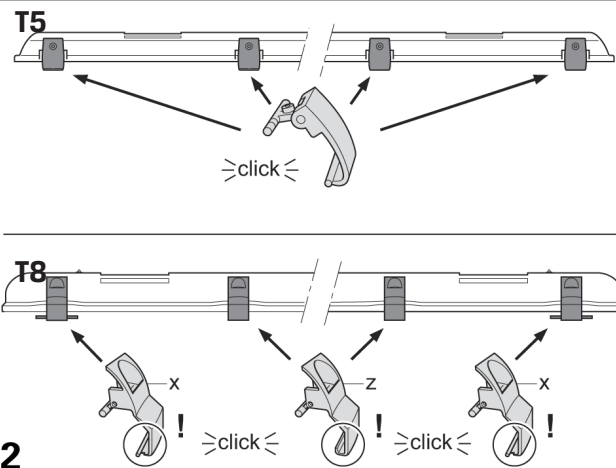

## ARMADURAS ESTANQUES T5 & T8

INSTALLATION INSTRUCTIONS | MONTAGEANLEITUNG | INSTRUCCIONES DE MONTAJE

- Esta luminária deve ser instalada por um electricista qualificado. Desligue a alimentação para proceder à sua instalação.
- Luminárias estanque com IP65 para instalação fixa em série, bom funcionamento à prova de água e poeiras, adequada para aplicação no exterior e em locais húmidos. Estas luminárias não são adequadas para climas adversos.
- Em caso de falha no funcionamento desligue a alimentação.
- Quando uma lâmpada falha, substitua a mesma imediatamente. Assegure-se que a luminária está sempre com todas as lâmpadas em funcionamento para evitar danos.
- Desligar a alimentação antes de substituir a lâmpada.
- Para assegurar um desempenho óptimo, limpe a luminária regularmente (recomendado 2 vezes por ano). Para a limpeza da luminária utilize apenas um pano de algodão macio
- É proibido fazer furos em qualquer parte da luminária.

# LUMIT®

IP65

T5	Lâmp.	Dimensões (mm)				T8	Lâmp.	Dimensões (mm)			
		C	L	A	B			C	L	A	B
032781428	1x14W	618	x 81	x 74	- 411	032581828	1x18W	664	x 90	x 90	- 350
032782828	1x28W	1215	x 81	x 74	- 800	032583628	1x36W	1274	x 90	x 90	- 900
032783528	1x35W	1515	x 81	x 74	- 1000	032585828	1x58W	1574	x 90	x 90	- 1200
032784928	1x49W	1515	x 81	x 74	- 1000	032681828	2x18W	664	x 140	x 90	- 350
032785428	1x54W	1215	x 81	x 74	- 800	032683628	2x36W	1274	x 140	x 90	- 1200
032881428	2x14W	618	x 116	x 74	- 411	032685828	2x58W	1574	x 140	x 90	- 900
032882828	2x28W	1215	x 116	x 74	- 800						
032883528	2x35W	1515	x 116	x 74	- 1000						
032884928	2x49W	1515	x 116	x 74	- 1000						
032885428	2x54W	1215	x 116	x 74	- 800						