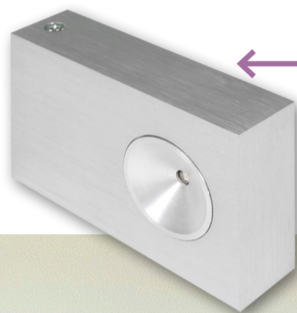

# Design eclético

tendências  
2021

**SÉRIE ERIS**  
REF.G171B  
LED | ALUMÍNIO

**SÉRIE NOBEL**  
REF.041141020  
LUZ DIRECIONÁVEL | TRIPÉ

**SÉRIE DULCINEIA**  
REF.101450609  
ALTURA REGULÁVEL  
LÂMPADAS NÃO INCLUIDAS

**SÉRIE ARGON**  
REF.062492049A  
ALTURA REGULÁVEL | LED  
CRISTAL

**SÉRIE SILVES**  
REF.02137BA09  
BASE PARA ABAT-JOUR

VEJA TODOS OS PRODUTOS EM [WWW.INTERLUSA.COM](http://WWW.INTERLUSA.COM)

Interlusa — Manfred H. Müller & Ca. Lda.