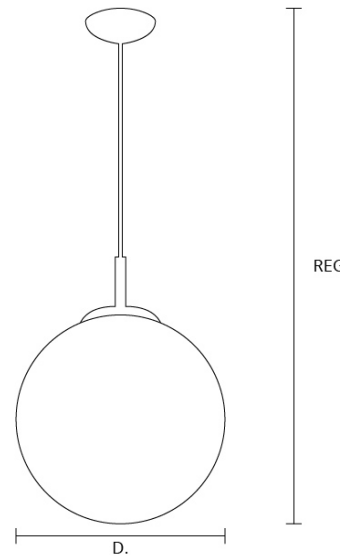

Bombilla | Bulb

1xMax.60W E27

Lâmpada Incluída

Bombilla | Bulb

Não

No | No

Índice de Proteção

Índice de Protección | Protection Index

IP20

*MEDIDAS MERAMENTE INDICATIVAS, POR FAVOR CONFIRME AS MEDIDAS COM O ARTIGO NA SUA POSSE ANTES DE PROCEDER AO FURO
Las medidas son solo indicativas, confirme las medidas con el artículo en su posesión antes de perforar | Measurements are indicative only, please confirm the measurements with the item in your possession before drilling