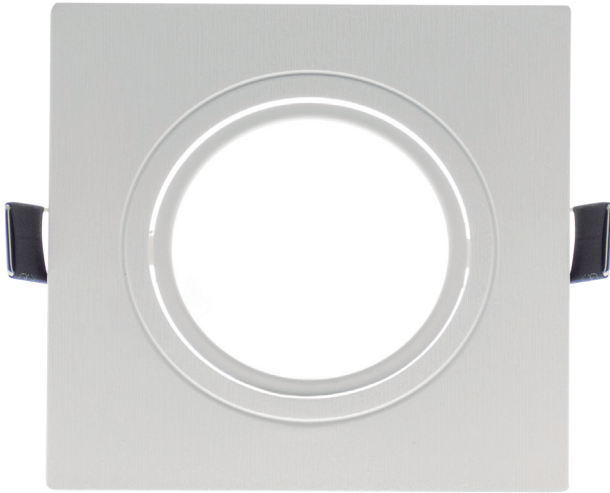

SPOTLIGHT DE EMPOTRAR

- 1xGU10
- Policarbonato
- 7,5x7,5
- 9,3X9,3X5,3 cm
- 778010602

REF 111980301 • Blanco

SPOTLIGHT DE EMPOTRAR

- 1xGU10
- Policarbonato
- ø7,5
- 8,5X3,6 cm
- 778010602

REF 111980201 • Blanco