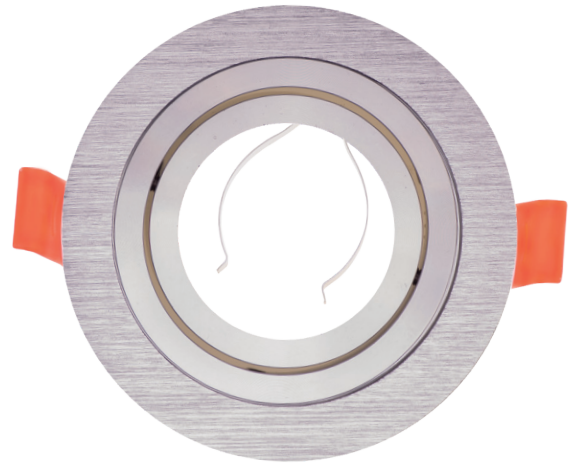

Portalámparas
incluido

Portalámparas
incluido

SPOTLIGHT DE EMPOTRAR

- 1xGU10
- Aluminio
- Ø7
- 11X0,3 cm
- 778010602

REF 2030448 • Blanco

SPOTLIGHT DE EMPOTRAR

- 1xGU10
- Aluminio
- Ø7
- 9X0,3 cm
- 778010602