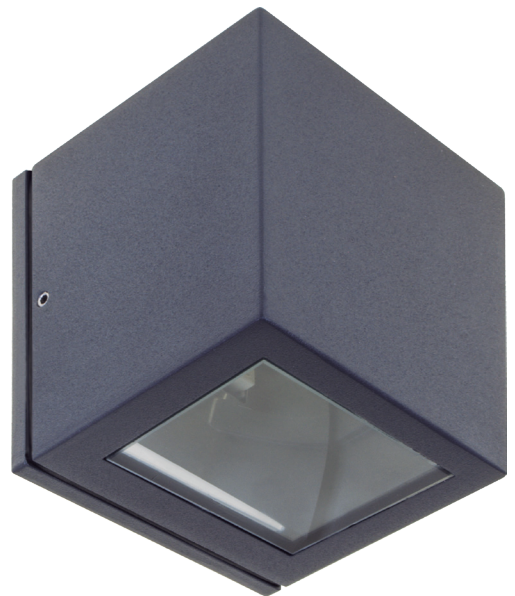

APLIQUE 1 LUZ

1xGU10

Polycarbonato y Polipropileno

10X6X8,8 cm

778010602

REF 101260101 • Blanco

REF 101260109 • Negro

APLIQUE CORGO