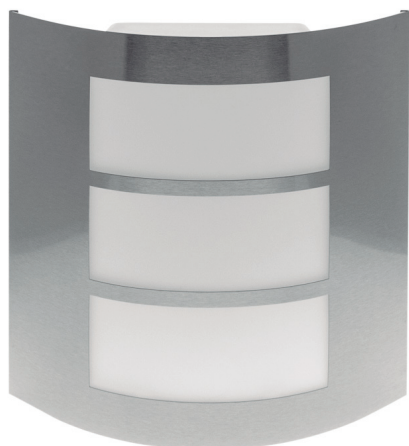

APLIQUE MISSISSIPI

1xE27

10X29X12,5 cm

Aluminio y ABS

7779227042

REF 040581001 • Blanco

REF 040581028 • Gris

APLIQUE JOANES