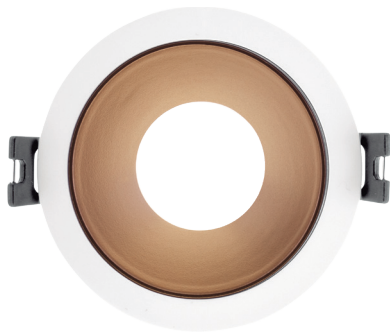

SPOTLIGHT DE EMPOTRAR

- 1xGU10
- Policarbonato
- ø6
- 8,5X3,5 cm
- 778010602

REF 111981029 • Blanco/Oro

SPOTLIGHT DE EMPOTRAR

- 1xGU10
- Policarbonato
- ø6
- 8,5X3,5 cm
- 778010602

REF 111981010 • Blanco/Plata