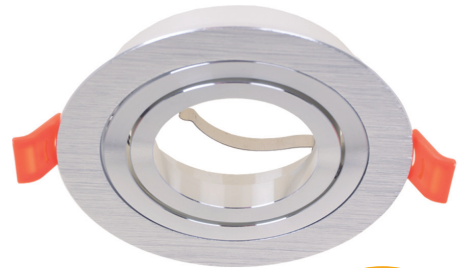

Portalámparas
incluido

Portalámparas
incluido

SPOTLIGHT DE EMPOTRAR

- 1xGU10
- Aluminio
- Ø7
- 11X0,3 cm
- 778010602

REF 2030448 • Blanco

SPOTLIGHT DE EMPOTRAR

- 1xGU10
- Aluminio
- Ø7
- 9X0,3 cm
- 778010602