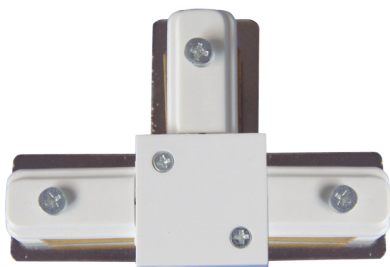

CONECTOR FOCO DE CARRIL

◇ Aluminio

REF A139 UNIAO T BR • Blanco

REF A139 UNIAO T PR • Negro