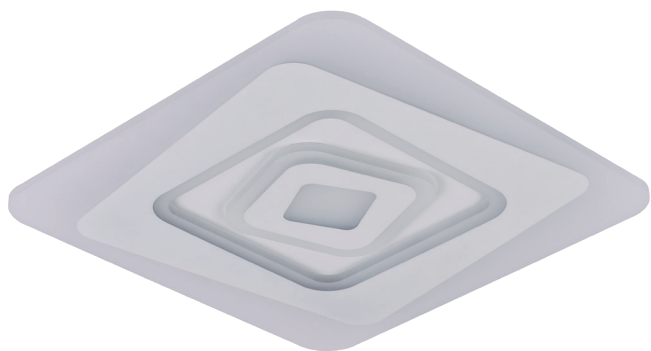

PLAFÓN PEQUEÑO VARNA

- 💡 116W
- 💡 7350 lm
- 🌈 3000K • 4000K • 6500 K
- 📏 5x40x40 cm
- 📦 Policarbonato
- REF A55884001 • Blanco

PLAFÓN MEDIANO VARNA

- 💡 140W
- 💡 9600 lm
- 🌈 3000K • 4000K • 6500 K
- 📏 5x48x48 cm
- 📦 Policarbonato
- REF A55885001 • Blanco