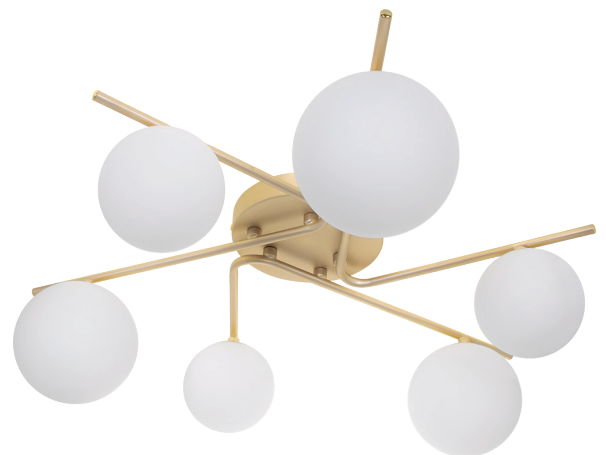

40x79 cm

779109032

REF 102680529 • Blanco/Oro

PLAFÓN 6 LUCES

6xG9

Metal y Cristal

17x60 cm

779109032