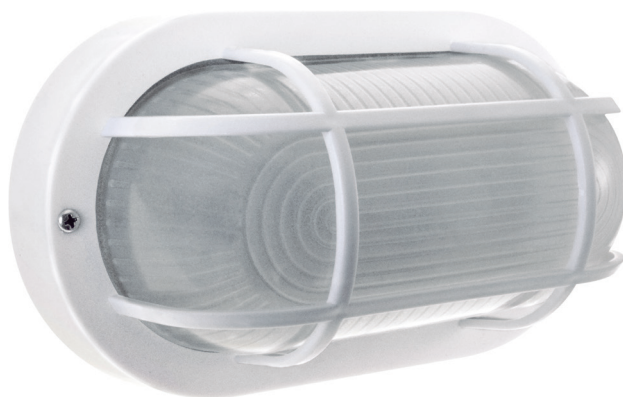

APLIQUE CAIMA MEDIANO

💡 1xE27

📏 12X20X9,5 cm

🔹 Policarbonato y Vidrio

✅ 7779227042

REF 046362001 • Blanco

REF 046362009 • Negro

APLIQUE CAIMA GRANDE

💡 1xE27

📏 15X27X11,5 cm

🔹 Policarbonato y Vidrio

✅ 7779227042

REF 046362601 • Blanco

REF 046362609 • Negro

APLIQUE CAIA MEDIANO

💡 1xE27

📏 12,5X20X10 cm

🔹 Policarbonato y Vidrio

✅ 7779227042

REF 046262001 • Blanco

REF 046262009 • Negro

APLIQUE CAIA GRANDE

💡 1xE27

📏 15X27X11,5 cm

🔹 Policarbonato y Vidrio

✅ 7779227042

REF 046262601 • Blanco

REF 046262609 • Negro