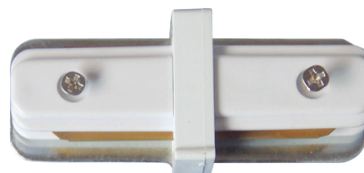

REF A139 CANTO PR • Negro

CONECTOR FOCO DE CARRIL

◇ Aluminio

REF A139 UNIAO T BR • Blanco

REF A139 UNIAO T PR • Negro

CONECTOR FOCO DE CARRIL

◇ Aluminio

REF A139 UNIAO I BR • Blanco