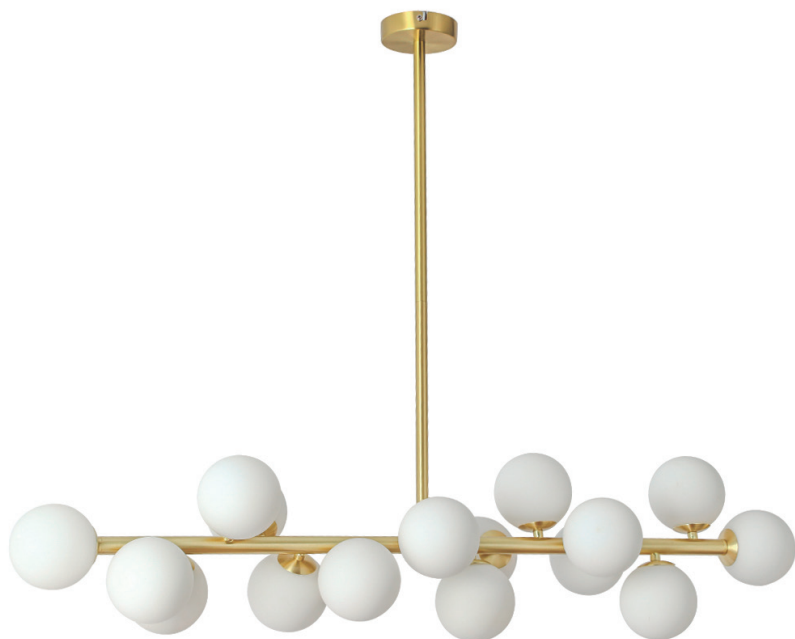

Escanea el QR y accede directamente al **registro de cliente** para empezar a trabajar con todas las **herramientas web**.

ILUMINACIÓN DECORATIVA

LÁMPARA 16 LUCES

16xG9

Metal y Cristal

112x100x35 cm

779109032