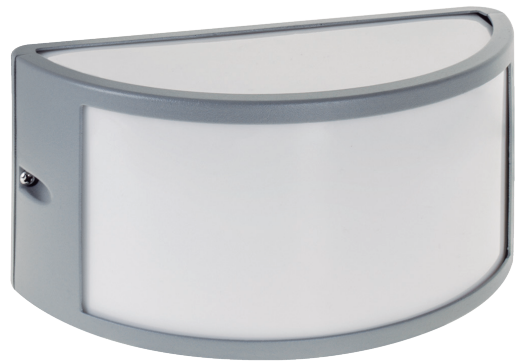

APLIQUE

1xE27

13,5X25X12 cm

Aluminio y ABS

7779227042

REF 088960128 • Gris