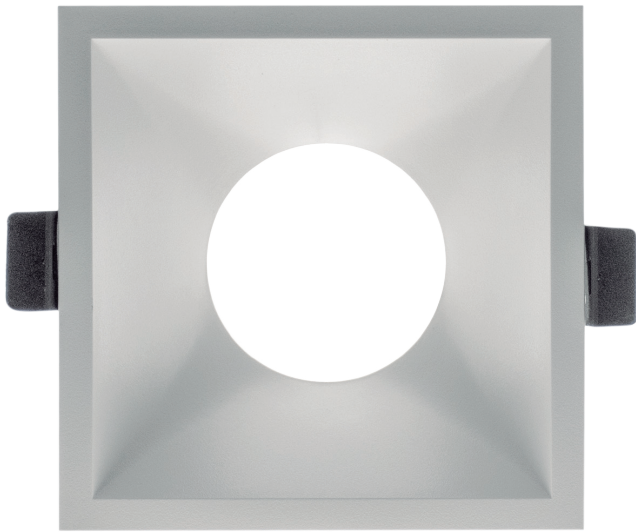

REF 111980301 • Blanco

SPOTLIGHT DE EMPOTRAR

- 1xGU10
- Policarbonato
- ø7,5
- 8,5X3,6 cm
- 778010602

REF 111980201 • Blanco

SPOTLIGHT DE EMPOTRAR

- 1xGU10
- Policarbonato
- Ø6
- 8,5X3,6 cm
- 778010602

REF 111980801 • Blanco