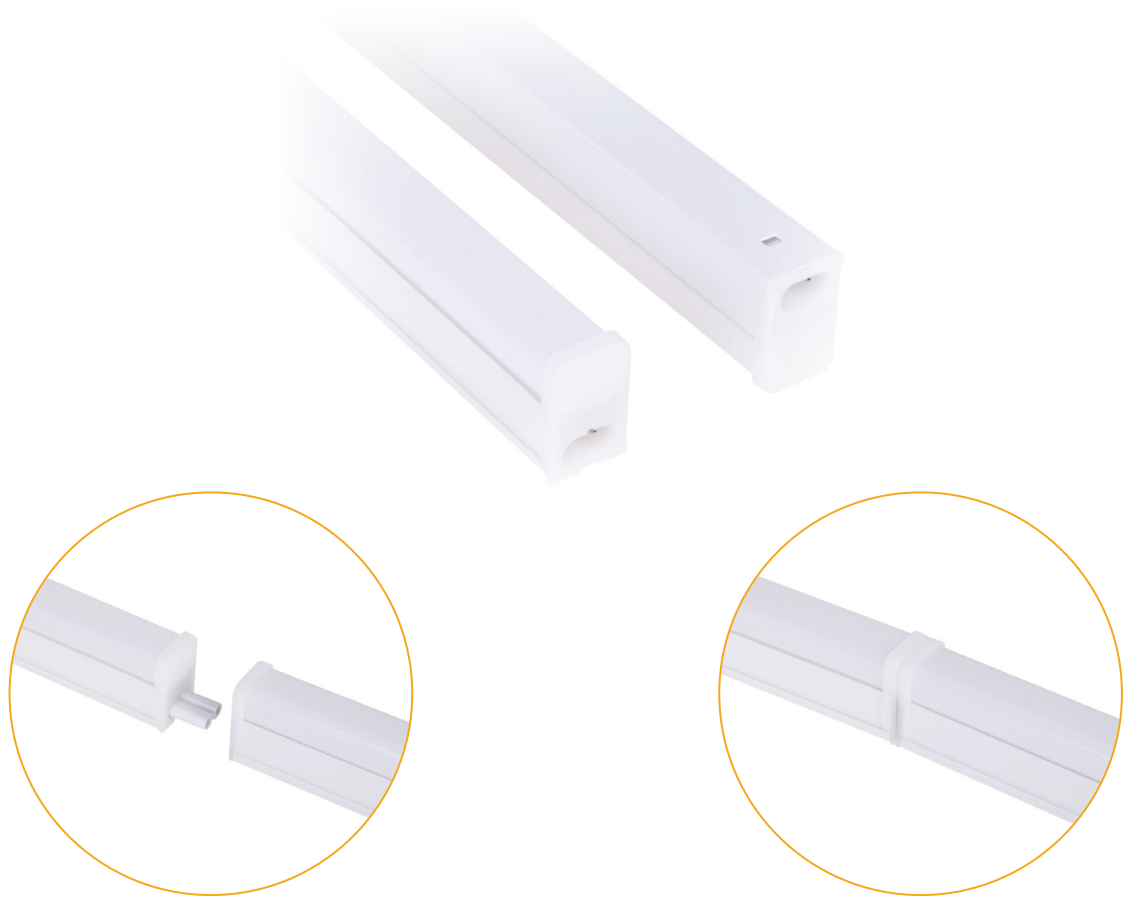

REGLETA 120 CM

18W

1260 lm

3000K • Cálido

2,2X120x3,4 cm

Polycarbonato

REF 2070331 • Blanco

18W

1260 lm

4000K • Blanco neutro

2,2X120x3,4 cm

Polycarbonato

REF 2070332 • Blanco

18W

1260 lm

6400K • Blanco frío

2,2X120x3,4 cm

Polycarbonato

REF 2070333 • Blanco

REGLETA 150 CM

20W

1400 lm

3000K • Cálido

2,2X150x3,4 cm

Polycarbonato

REF 2070341 • Blanco

20W

1400 lm

4000K • Blanco neutro

2,2X150x3,4 cm

Polycarbonato

REF 2070342 • Blanco

20W

1400 lm

6400K • Blanco frío

2,2X150x3,4 cm

Polycarbonato

REF 2070343 • Blanco