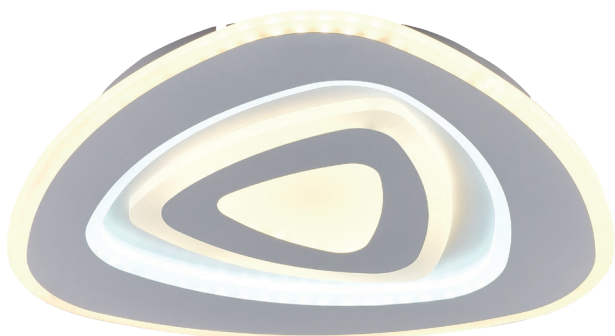

PLAFÓN PEQUEÑO CATANGA

1. 98W
   - 7350 lm
   - 3000K • 4000K • 6500 K
   - 5x35x35 cm
   - Polycarbonato
2. REF A55683501 • Blanco

PLAFÓN PEQUEÑO SAVINIA

1. 104W
   - 7350 lm
   - 3000K • 4000K • 6500 K
   - 5x35x35 cm
   - Polycarbonato
2. REF A55784101 • Blanco

PLAFÓN MEDIANO CATANGA

1. 128W
   - 9600 lm
   - 3000K • 4000K • 6500 K
   - 5x48x48 cm
   - Polycarbonato
2. REF A55685001 • Blanco

PLAFÓN MEDIANO SAVINIA

1. 136W
   - 9600 lm
   - 3000K • 4000K • 6500 K
   - 5x48x48 cm
   - Polycarbonato
2. REF A55785001 • Blanco