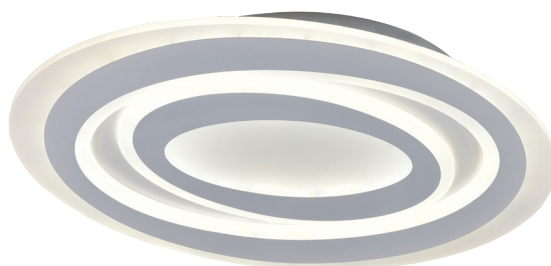

PLAFÓN PEQUEÑO CATANGA

1. 98W
   - 7350 lm
   - 3000K • 4000K • 6500 K
   - 5x35x35 cm
   - Polycarbonato
2. REF A55683501 • Blanco

PLAFÓN PEQUEÑO SAVINIA

1. 104W
   - 7350 lm
   - 3000K • 4000K • 6500 K
   - 5x35x35 cm
   - Polycarbonato
2. REF A55784101 • Blanco

PLAFÓN MEDIANO CATANGA

1. 128W
   - 9600 lm
   - 3000K • 4000K • 6500 K
   - 5x48x48 cm
   - Polycarbonato
2. REF A55685001 • Blanco

PLAFÓN MEDIANO SAVINIA

1. 136W
   - 9600 lm
   - 3000K • 4000K • 6500 K
   - 5x48x48 cm
   - Polycarbonato
2. REF A55785001 • Blanco